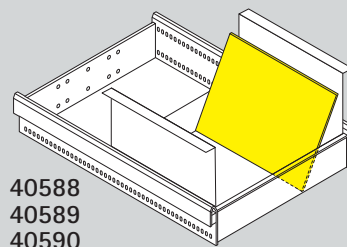

40585
40586
40587

40588
40589
40590

PRODUKTINFORMATION OBox-Kartei_TY_DE - 05.08.2021 - www.vs-moebel.de

OfficeBox Orga-Zubehör für 3 bis 6 HE, Karteikasten-System.

Zur Auswahl stehen Karteikästen mit integrierter Seitenwandlochung zur Aufnahme von Schwenkstützen. Karteikästen für die Formate DIN A4q, A5q und A6q (q=quer, h=hoch) entsprechen in der Breite dem lichten Innenmaß der Container-Schubkästen.

Karteikästen und Schwenkstützen aus Stahlblech.

OfficeBox						
	40585	40586	40587	40588	40589	40590
b	31,8	22,8	16,8	31,7	22,7	16,7
h	21,7	15,5	11,2	21,0	14,8	10,5
t	32,4					
DIN	A4q	A5q	A6q	A4q	A5q	A6q
HE	≥6	≥4	≥3	≥6	≥4	≥3
	Karteikästen			Schwenkstütze		